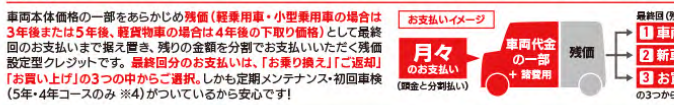

Like! 03 **両側パワースライドドア**
荷物を抱えていても、ラクラク開閉。すぐに乗り込んで出発!
両手がふさがっていても発動でドアが開くウェルカムオープン機能で、乗るのも横むのスムーズです。降車時も自動ロックを予約でドアが開まるのを待つ必要もありません。

KDM60周年“サンクスSpecial”対象車種

タントシリーズ・ムーヴ キャンバス・タフト・アトレー (各スマアジ搭載グレードの新車)

ワנקレ [ワンダフルクレジット]

月々の支払いが一定額、しかも低額。無理なく新車を買う残価設定型クレジット。

6ヶ月ごとの定期点検付きで安心!! さらに5年コースには初回車検付き!!

★6ヶ月ごとの定期点検とオイル交換がパックになって安心です!
5年コースの場合 通常料金(消費税込) **メンテナンス 80,630円分が 0円**

ポイラク [ポイント楽バック]

「ポイント楽バック」は、「DAIHATSU TS CUBICカード」のご利用で獲得したポイント額×1.5倍を月々の新車代のお支払いに自動還元するお支払いプランです。公共料金や電話料金、ガソリン代などをカード払いにして頂くポイントを貯めることができ、ワンダフルクレジットと組み合わせて月々の負担をぐっと軽くできます。